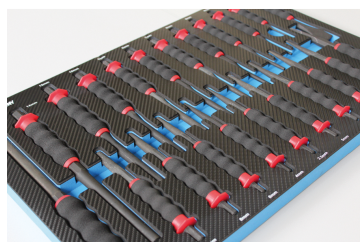

### Bandeja EVAWAVE de botadores, buriles, punzones, sacaclavos enfundados - 22 piezas

Termoformado vacío : EF1122

Peso (kg) : 4.75

■ #6

Series

Content

761G

2.5x 185 mm, 4 x 185 mm, 6 x 185 mm, 8 x 185 mm, 10 x 185 mm

762G

18 x 190 mm, 22 x 210 mm

763G

2 x 185 mm, 3 x 185 mm, 4 x 185 mm, 5 x 185 mm

764G

3 x 150 mm, 4 x 180 mm, 5 x 200 mm, 6 x 210 mm, 7 x 210 mm, 8 x 220 mm, 9 x 220 mm, 10 x 230 mm, 12 x 250 mm, 14 x 290 mm, 16 x 350 mm