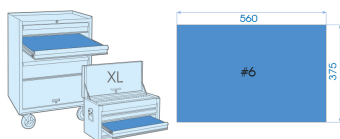

### Bandeja EVAWAVE de botadores, buriles, punzones, sacaclavos enfundados - 22 piezas

Termoformado vacío : EF1122

Peso (kg) : 4.75

■ #6

Series

Content

761G

2.5x 185 mm, 4 x 185 mm, 6 x 185 mm, 8 x 185 mm, 10 x 185 mm

762G

18 x 190 mm, 22 x 210 mm

763G

2 x 185 mm, 3 x 185 mm, 4 x 185 mm, 5 x 185 mm

764G

3 x 150 mm, 4 x 180 mm, 5 x 200 mm, 6 x 210 mm, 7 x 210 mm, 8 x 220 mm, 9 x 220 mm, 10 x 230 mm, 12 x 250 mm, 14 x 290 mm, 16 x 350 mm