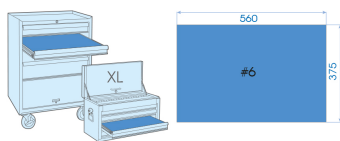

91122GPE

Bandeja EVAWAVE de botadores, buriles, punzones, sacaclavos enfundados - 22 piezas

Termoformado vacío : EF1122

Peso (kg) : 4.75

■ #6

Series

Content

761G

2.5x 185 mm, 4 x 185 mm, 6 x 185 mm, 8 x 185 mm, 10 x 185 mm

762G

18 x 190 mm, 22 x 210 mm

763G

2 x 185 mm, 3 x 185 mm, 4 x 185 mm, 5 x 185 mm

764G

3 x 150 mm, 4 x 180 mm, 5 x 200 mm, 6 x 210 mm, 7 x 210 mm, 8 x 220 mm, 9 x 220 mm, 10 x 230 mm, 12 x 250 mm, 14 x 290 mm, 16 x 350 mm