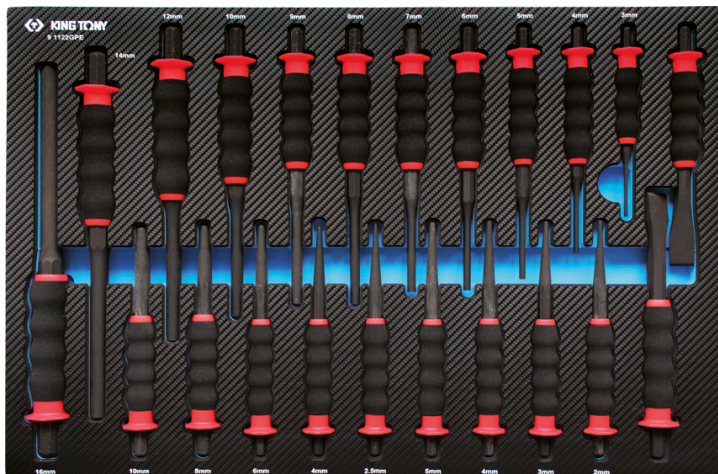

91122GPE

Bandeja EVAWAVE de botadores, buriles, punzones, sacaclavos enfundados - 22 piezas

Termoformado vacío : EF1122

Peso (kg) : 4.75

■ #6

Series

Content

761G

2.5x 185 mm, 4 x 185 mm, 6 x 185 mm, 8 x 185 mm, 10 x 185 mm

762G

18 x 190 mm, 22 x 210 mm

763G

2 x 185 mm, 3 x 185 mm, 4 x 185 mm, 5 x 185 mm

764G

3 x 150 mm, 4 x 180 mm, 5 x 200 mm, 6 x 210 mm, 7 x 210 mm, 8 x 220 mm, 9 x 220 mm, 10 x 230 mm, 12 x 250 mm, 14 x 290 mm, 16 x 350 mm