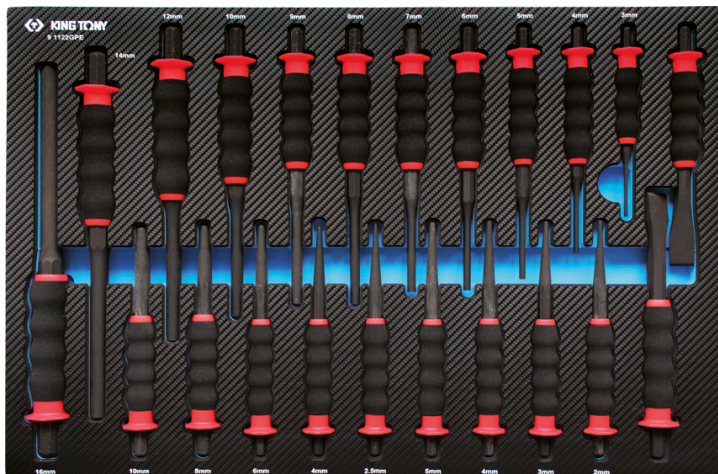

### Bandeja EVAWAVE de botadores, buriles, punzones, sacaclavos enfundados - 22 piezas

Termoformado vacío : EF1122

Peso (kg) : 4.75

■ #6

Series

Content

761G

2.5x 185 mm, 4 x 185 mm, 6 x 185 mm, 8 x 185 mm, 10 x 185 mm

762G

18 x 190 mm, 22 x 210 mm

763G

2 x 185 mm, 3 x 185 mm, 4 x 185 mm, 5 x 185 mm

764G

3 x 150 mm, 4 x 180 mm, 5 x 200 mm, 6 x 210 mm, 7 x 210 mm, 8 x 220 mm, 9 x 220 mm, 10 x 230 mm, 12 x 250 mm, 14 x 290 mm, 16 x 350 mm