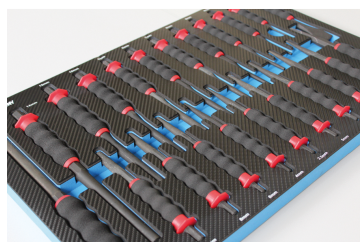

91122GPE

Bandeja EVAWAVE de botadores, buriles, punzones, sacaclavos enfundados - 22 piezas

Termoformado vacío : EF1122

Peso (kg) : 4.75

■ #6

Series

Content

761G

2.5x 185 mm, 4 x 185 mm, 6 x 185 mm, 8 x 185 mm, 10 x 185 mm

762G

18 x 190 mm, 22 x 210 mm

763G

2 x 185 mm, 3 x 185 mm, 4 x 185 mm, 5 x 185 mm

764G

3 x 150 mm, 4 x 180 mm, 5 x 200 mm, 6 x 210 mm, 7 x 210 mm, 8 x 220 mm, 9 x 220 mm, 10 x 230 mm, 12 x 250 mm, 14 x 290 mm, 16 x 350 mm