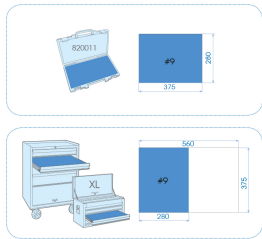

### Bandeja EVAWAVE de botadores y martillos - 6 piezas

Termoformado vacío : EF90106

Peso (kg) : 1.7

■ #9

	Series	Content
	764	4 - 5 - 6
	761	5
	784235*	784235
	782230*	782230