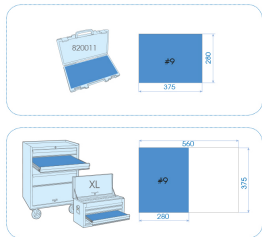

990407GQE

M Bandeja EVAWAVE de medición, corte y regulación - 7 piezas

Peso (kg) : 1.2

■ #9 (280 x 375 mm)

	Series	Content
	797107	797107
	7734	7734020
	74400	74408
	7932	793204
	9DC23	9DC23
	79094M	5M
	7713106*	7713106