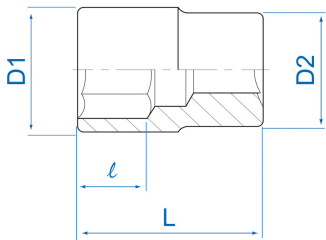

2330M

M Vaso bi-hexagonal en métrico 1/4"

DIN 3124

- en métrico
- Cromo Vanadio, acabado cromado pulido

	Dimensión (mm)	D1 (mm)	D2 (mm)	L (mm)	l (mm)	Peso (g)
233004M	4	6,8	11,8	24	4	10
233005M	5	8	11,8	24	6	11
233006M	6	9,2	11,8	24	7	11
233007M	7	10,3	11,8	24	7	11
233008M	8	11,4	11,8	24	8	11
233009M	9	12,8	12	24	8	15
233010M	10	14,3	13	24	9	14
233011M	11	15,8	14,2	24	9	20
233012M	12	16,8	15,5	24	9	22
233013M	13	17,8	16,5	24	9	24
233014M	14	19,6	18,5	24	9	30
233055M	5.5	8.7	11,8	24	6	11
233045M	4.5	6.8	11,8	24	4	9