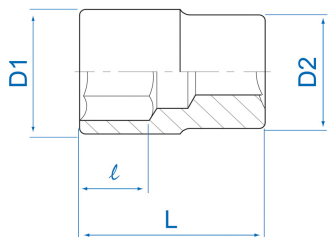

### **M** Vaso bi-hexagonal en métrico 1/4"

DIN 3124

- en métrico
- Cromo Vanadio, acabado cromado pulido

|  | Dimensión (mm) | D1 (mm) | D2 (mm) | L (mm) | l (mm) | Peso (g) |
|--|----------------|---------|---------|--------|--------|----------|
| 233004M  | 4              | 6,8     | 11,8    | 24     | 4      | 10       |
| 233005M  | 5              | 8       | 11,8    | 24     | 6      | 11       |
| 233006M  | 6              | 9,2     | 11,8    | 24     | 7      | 11       |
| 233007M  | 7              | 10,3    | 11,8    | 24     | 7      | 11       |
| 233008M  | 8              | 11,4    | 11,8    | 24     | 8      | 11       |
| 233009M  | 9              | 12,8    | 12      | 24     | 8      | 15       |
| 233010M  | 10             | 14,3    | 13      | 24     | 9      | 14       |
| 233011M  | 11             | 15,8    | 14,2    | 24     | 9      | 20       |
| 233012M  | 12             | 16,8    | 15,5    | 24     | 9      | 22       |
| 233013M  | 13             | 17,8    | 16,5    | 24     | 9      | 24       |
| 233014M  | 14             | 19,6    | 18,5    | 24     | 9      | 30       |
| 233055M  | 5.5            | 8.7     | 11,8    | 24     | 6      | 11       |
| 233045M  | 4.5            | 6.8     | 11,8    | 24     | 4      | 9        |