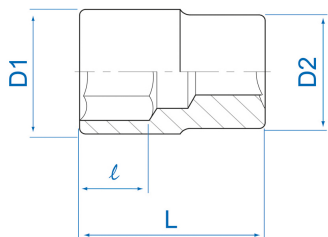

2335M

M Vaso hexagonal en métrico 1/4"

DIN 3124

- en métrico
- Cromo Vanadio, acabado cromado pulido

	Dimensión (mm)	D1 (mm)	D2 (mm)	L (mm)	l (mm)	Peso (g)
233532M	3,2	5.7	11.8	24	3.5	9
233504M	4	6.8	11.8	24	4	10
233545M	4.5	7.4	11.8	24	5	10
233505M	5	8	11.8	24	6	11
233555M	5.5	8.7	11.8	24	6	11
233506M	6	9.2	11.8	24	7	11
233507M	7	10.3	11.8	24	7	11
233508M	8	11.4	11.8	24	8	11
233509M	9	12.8	12	24	8	15
233510M	10	14.3	13	24	9	14
233511M	11	15.8	14.2	24	9	20
233512M	12	16.8	15.5	24	9	22
233513M	13	17.8	16.5	24	9	24

KING TONY

Enjoy your work

233514M	14	19.6	18.5	24	9	30
233515M	15	20.9	19.3	24	12	39