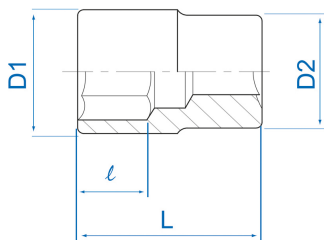

2335S

S Vaso hexagonal en pulgadas 1/4"

ANSI / ASME B107.1

- en pulgadas
- Cromo Vanadio, acabado cromado pulido

	Dimensión (Inch)	D1 (mm)	D2 (mm)	L (mm)	l (mm)	Peso (g)
233505S	5/32"	6,8	11,8	24	4	10
233506S	3/16"	7,9	11,8	24	6	10
233507S	7/32"	8,7	11,8	24	6	11
233508S	1/4"	9,5	11,8	24	7	11
233509S	9/32"	10,3	11,8	24	7	11
233510S	5/16"	11,4	11,8	24	8	11
233511S	11/32"	13,7	12,2	24	8	13
233512S	3/8"	14,2	13,0	24	8	14
233514S	7/16"	15,8	14,2	24	9	19
233515S	15/32"	16,8	15,5	24	9	22
233516S	1/2"	17,6	16,5	24	9	24
233518S	9/16"	19,6	18,5	24	9	25,2