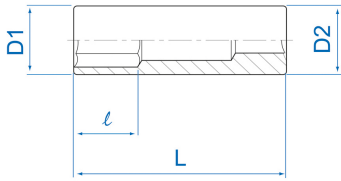

### M Vaso largo hexagonal en métrico 1/4"

DIN 3124

- en métrico
- Cromo Vanadio, acabado cromado pulido

	Dimensión (mm)	D1 (mm)	D2 (mm)	L (mm)	l (mm)	Peso (g)
223504M	4	6.8	11.8	50	6	20
223545M	4.5	7.4	11.8	50	7	21
223505M	5	8	11.8	50	7	21
223555M	5.5	8.7	11.8	50	9	21
223506M	6	9.2	11.8	50	9	23
223507M	7	10.3	11.8	50	15	23
223508M	8	11.8	11.8	50	15	24
223509M	9	13	13	50	15	29
223510M	10	14.5	14.5	50	15	38
223511M	11	15.8	15.8	50	21	44
223512M	12	16.8	16.8	50	21	53
223513M	13	17.8	17.8	50	21	51
223514M	14	19.8	19.8	50	21	68