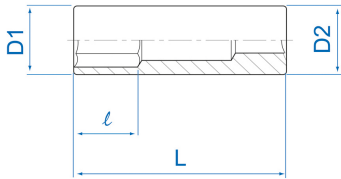

### M Vaso largo hexagonal en métrico 1/4"

DIN 3124

- en métrico
- Cromo Vanadio, acabado cromado pulido

	Dimensión (mm)	D1 (mm)	D2 (mm)	L (mm)	l (mm)	Peso (g)
223504M	4	6.8	11.8	50	6	20
223545M	4.5	7.4	11.8	50	7	21
223505M	5	8	11.8	50	7	21
223555M	5.5	8.7	11.8	50	9	21
223506M	6	9.2	11.8	50	9	23
223507M	7	10.3	11.8	50	15	23
223508M	8	11.8	11.8	50	15	24
223509M	9	13	13	50	15	29
223510M	10	14.5	14.5	50	15	38
223511M	11	15.8	15.8	50	21	44
223512M	12	16.8	16.8	50	21	53
223513M	13	17.8	17.8	50	21	51
223514M	14	19.8	19.8	50	21	68