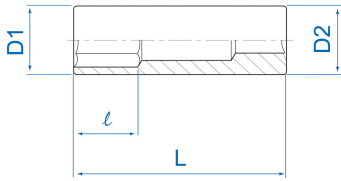

### **S** Vaso largo hexagonal en pulgadas 1/4"

ANSI / ASME B107.1

- en pulgadas
- Cromo Vanadio, acabado cromado pulido

	Dimensión (Inch)	D1 (mm)	D2 (mm)	L (mm)	l (mm)	Peso (g)
223505S	5/32"	6.8	11.8	50	6	24
223506S	3/16"	7.9	11.8	50	7	24
223507S	7/32"	8.7	11.8	50	9	25
223508S	1/4"	9.5	11.8	50	9	25
223509S	9/32"	10.3	11.8	50	15	25
223510S	5/16"	11.8	11.8	50	15	24
223511S	11/32"	13	13	50	15	31
223512S	3/8"	14.5	14.5	50	15	34
223514S	7/16"	15.8	15.8	50	21	46
223516S	1/2"	17.6	17.6	50	21	56
223518S	9/16"	19,6	19,4	50	21	52,2