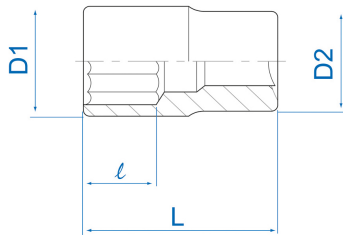

### **M** Vaso 8 caras en métrico 1/4"

DIN 3120

- en métrico
- Cromo Vanadio, acabado cromado pulido

	Dimensión (mm)	D1 (mm)	D2 (mm)	L (mm)	l (mm)	Peso (g)
231010M	10	17.6	16.5	24	9	14