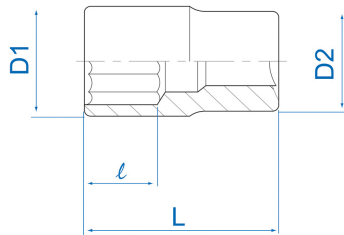

2310M

M

Vaso 8 caras en métrico 1/4"

DIN 3120

- en métrico
- Cromo Vanadio, acabado cromado pulido

	Dimensión (mm)	D1 (mm)	D2 (mm)	L (mm)	l (mm)	Peso (g)
231010M	10	17.6	16.5	24	9	14