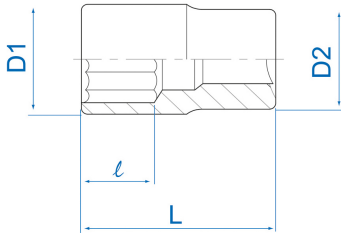

2310S

S Vaso 8 caras en pulgadas 1/4"

ANSI / ASME B107.1

- en pulgadas
- Cromo Vanadio, acabado cromado pulido

	Dimensión (Inch)	D1 (mm)	D2 (mm)	L (mm)	l (mm)	Peso (g)
231010S	5/16"	14.3	13	24	9	14
231012S	3/8"	17.6	16.5	24	9	14