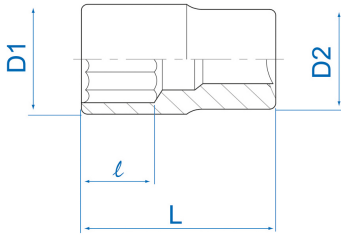

2310S

S Vaso 8 caras en pulgadas 1/4"

ANSI / ASME B107.1

- en pulgadas
- Cromo Vanadio, acabado cromado pulido

	Dimensión (Inch)	D1 (mm)	D2 (mm)	L (mm)	l (mm)	Peso (g)
231010S	5/16"	14.3	13	24	9	14
231012S	3/8"	17.6	16.5	24	9	14