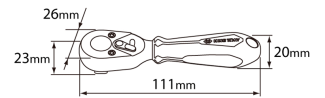

276A

Mini carraca reversible con porta vaso y porta punta 1/4"

- 72 dientes, ángulo de rebrís de 5°
- Mango metálico enfundado
- Acabado cromado pulido

276A04G

Largo (mm)

111

Peso (g)

111