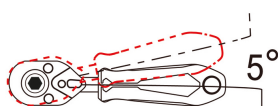

### Mini carraca reversible con porta vaso y porta punta 1/4"

- 72 dientes, ángulo de rebrís de 5°
- Mango metálico enfundado
- Acabado cromado pulido

276A04G

Largo (mm)

111

Peso (g)

111