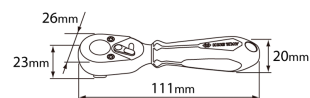

### Mini carraca reversible con porta vaso y porta punta 1/4"

- 72 dientes, ángulo de rebrís de 5°
- Mango metálico enfundado
- Acabado cromado pulido

276A04G

Largo (mm)

111

Peso (g)

111