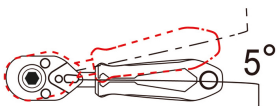

276A

Mini carraca reversible con porta vaso y porta punta 1/4"

- 72 dientes, ángulo de rebrís de 5°
- Mango metálico enfundado
- Acabado cromado pulido

276A04G

Largo (mm)

111

Peso (g)

111