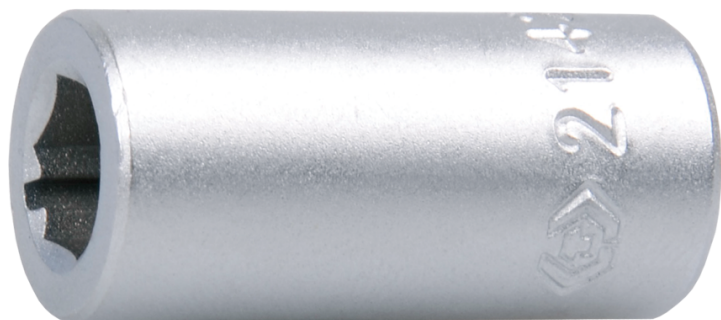

### Adaptador 1/4" porta puntas

DIN 3122

- Magnético
- Acero de cromo-vanadio (Cr-V)
- Acabado: cromado pulido

2142

Largo (mm)

25

Hexágono de arrastre

1/4"

Peso (g)

15