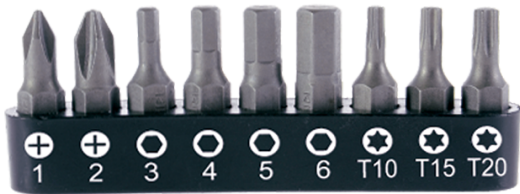

Inicio > Vasos y accesorios > Carracas 1/4" > 1001MR

1001MR

Juego de mini carraca porta puntas y puntas 1/4" - 10 piezas

Peso (kg) : 0.19

■ Puntas en soporte de plástico

		Series		Content
			1025P	PH1, PH2
			1025T	T10, T15, T20
			1025H	H3, H4, H5, H6
			2765G*	276504G