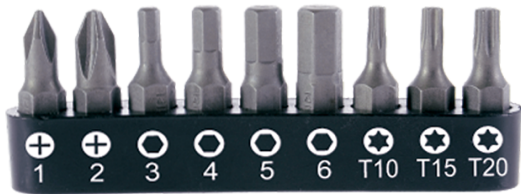

## 1001MR

### Juego de mini carraca porta puntas y puntas 1/4" - 10 piezas

Peso (kg) : 0.19

■ Puntas en soporte de plástico

		Series		Content
			1025P	PH1, PH2
			1025T	T10, T15, T20
			1025H	H3, H4, H5, H6
			2765G*	276504G