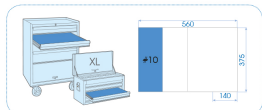

2044SRE

S Cofre de vasos 1/4" en pulgadas con accesorios - 44 piezas

Caja vacía : 820002K

Dimensiones L x a x a (mm) : 389 x 185 x 66

Peso (kg) : 1.62

- En pulgadas
- Vasos largos hexagonales
- EVA #10 (375 x 140 mm)
- Vasos cortos bi-hexagonales
- Cofre 820002K

		Series		Content
		1/4"	2330S	5/32", 3/16", 7/32", 1/4", 9/32", 5/16", 11/32", 3/8", 7/16", 15/32", 1/2"
		1/4"	2235S	5/32", 3/16", 7/32", 1/4", 9/32", 5/16", 11/32", 3/8", 7/16", 1/2"
		1/4"	5025H	H3/64", H1/16", H5/64", H3/32", H7/64", H1/8", H9/64", H5/32"
		1/4"	1025S	3.0, 4.5, 5, 6.5, 8
		1/4"	1025P	PH0, PH1, PH2, PH3
			2752G	275206G
			2178DF	2178DF
			2792	2792