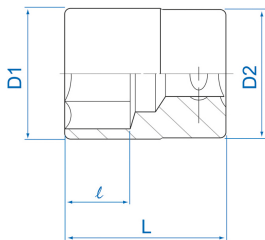

3330M

M Vaso bi-hexagonal en métrico 3/8"

DIN 3124

- en métrico
- Cromo Vanadio, acabado cromado pulido

	Dimensión (mm)	D1 (mm)	D2 (mm)	L (mm)	l (mm)	Peso (g)
333006M	6	9.9	17.8	27	7	24
333007M	7	10.8	17.8	27	7	24
333008M	8	12	17.8	27	7	25
333009M	9	13.2	17.8	27	7	25
333010M	10	14.5	17.8	27	9	26
333011M	11	15.8	17.8	27	9	27
333012M	12	16.8	17.8	27	9	27
333013M	13	17.8	16.8	27	9	30
333014M	14	19.7	18	29	11	33
333015M	15	20.8	18	29	11	40
333016M	16	21.8	20	29	11	39
333017M	17	23.8	20	29	11	52
333018M	18	24.7	21	29	13	58

KING TONY

Enjoy your work

333019M	19	25.8	21	29	13	62
333020M	20	27.1	25	32	13	73
333021M	21	27.8	25	32	13	82
333022M	22	29.7	26	32	15	87
333024M	24	31.8	26	32	17	78
333023M	23	29.7	26	32	15	80