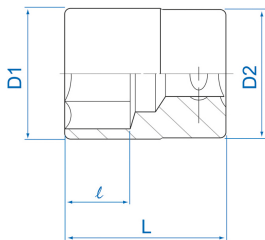

### **M** Vaso bi-hexagonal en métrico 3/8"

DIN 3124

- en métrico
- Cromo Vanadio, acabado cromado pulido

	Dimensión (mm)	D1 (mm)	D2 (mm)	L (mm)	l (mm)	Peso (g)
333006M	6	9.9	17.8	27	7	24
333007M	7	10.8	17.8	27	7	24
333008M	8	12	17.8	27	7	25
333009M	9	13.2	17.8	27	7	25
333010M	10	14.5	17.8	27	9	26
333011M	11	15.8	17.8	27	9	27
333012M	12	16.8	17.8	27	9	27
333013M	13	17.8	16.8	27	9	30
333014M	14	19.7	18	29	11	33
333015M	15	20.8	18	29	11	40
333016M	16	21.8	20	29	11	39
333017M	17	23.8	20	29	11	52
333018M	18	24.7	21	29	13	58