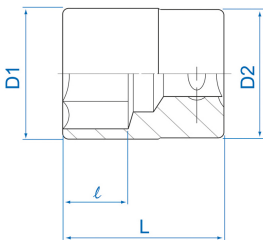

3335M

M Vaso hexagonal en métrico 3/8"

DIN 3124

- en métrico
- Cromo Vanadio, acabado cromado pulido

	Dimensión (mm)	D1 (mm)	D2 (mm)	L (mm)	l (mm)	Peso (g)
333506M	6	9.9	17.8	27	7	25
333507M	7	10.8	17.8	27	7	24
333508M	8	12	17.8	27	7	25
333509M	9	13.2	17.8	27	7	25
333510M	10	14.5	17.8	27	9	27
333511M	11	15.8	17.8	27	9	28
333512M	12	16.8	17.8	27	9	28
333513M	13	17.8	16.8	27	9	31
333514M	14	19.7	18	29	11	34
333515M	15	20.8	18	29	11	47
333516M	16	21.8	20	29	11	45
333517M	17	23.8	20	29	11	53
333518M	18	24.7	21	29	13	58

KING TONY

Enjoy your work

333519M	19	25.8	21	29	13	64
333520M	20	27.1	25	32	13	73
333521M	21	27.8	25	32	13	82
333522M	22	29.7	26	32	15	87
333523M	23	29.7	26	32	15	80
333524M	24	31.8	26	32	17	78