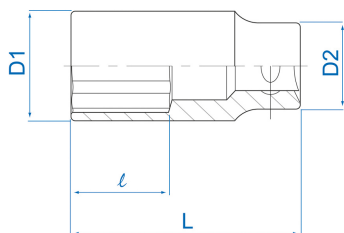

3230M

M Vaso largo bi-hexagonal en métrico 3/8"

DIN 3124

- en métrico
- Cromo Vanadio, acabado cromado pulido

	Dimensión (mm)	D1 (mm)	D2 (mm)	L (mm)	l (mm)	Peso (g)
323015M	15	20,8	18	63	18	92
323016M	16	21,8	20	63	18	88
323017M	17	23,8	20	63	18	97
323018M	18	24,7	21	63	20	136
323019M	19	25,8	21	63	20	110
323021M	21	27,8	25	63	20	127
323022M	22	29,7	26	63	20	164
323024M	24	31,8	26	63	25	182
323007M	7	10,8	17,8	63	10	54
323008M	8	12	17,8	63	12	54
323009M	9	13,2	17,8	63	12	59
323010M	10	14,5	17,8	63	12	56
323011M	11	15,8	17,8	63	15	63

323012M	12	16,8	17,8	63	15	58
323013M	13	17,8	16,8	63	15	61
323014M	14	19,7	18	63	16	71