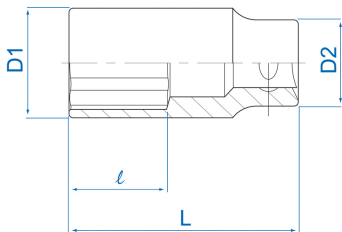

3230M

M Vaso largo bi-hexagonal en métrico 3/8"

DIN 3124

- en métrico
- Cromo Vanadio, acabado cromado pulido

	Dimensión (mm)	D1 (mm)	D2 (mm)	L (mm)	l (mm)	Peso (g)
323015M	15	20,8	18	63	18	92
323016M	16	21,8	20	63	18	88
323017M	17	23,8	20	63	18	97
323018M	18	24,7	21	63	20	136
323019M	19	25,8	21	63	20	110
323021M	21	27,8	25	63	20	127
323022M	22	29,7	26	63	20	164
323024M	24	31,8	26	63	25	182
323007M	7	10,8	17,8	63	10	54
323008M	8	12	17,8	63	12	54
323009M	9	13,2	17,8	63	12	59
323010M	10	14,5	17,8	63	12	56
323011M	11	15,8	17,8	63	15	63

323012M	12	16,8	17,8	63	15	58
323013M	13	17,8	16,8	63	15	61
323014M	14	19,7	18	63	16	71