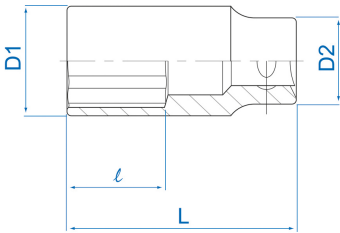

3230S

S Vaso largo bi-hexagonal en pulgadas 3/8"

ANSI / ASME B107.1

- en pulgadas
- Cromo Vanadio, acabado cromado pulido

|  | Dimensión (Inch) | D1 (mm) | D2 (mm) | L (mm) | l (mm) | Peso (g) |
|--|------------------|---------|---------|--------|--------|----------|
| 323014S | 7/16" | 15,8 | 17,8 | 63 | 15 | 68 |
| 323016S | 1/2" | 17,8 | 16,8 | 63 | 15 | 68 |
| 323018S | 9/16" | 19,7 | 18 | 63 | 16 | 72 |
| 323020S | 5/8" | 21,8 | 20 | 63 | 18 | 88 |
| 323022S | 11/16" | 23,8 | 20 | 63 | 18 | 112 |
| 323024S | 3/4" | 25,8 | 21 | 63 | 20 | 126 |
| 323026S | 13/16" | 27,8 | 25 | 63 | 20 | 126 |
| 323010S | 5/16" | 12 | 17,8 | 63 | 12 | 52 |
| 323012S | 3/8" | 14 | 17,8 | 63 | 12 | 60 |
| 323008S | 1/4" | 10.0 | 16.8 | 63 | 10.0 | 125 |
| 323028S | 7/8" | 29.7 | 26.0 | 63 | 21.0 | 158 |
| 323030S | 15/16" | 31.8 | 26.0 | 63 | 22.0 | 170 |
| 323032S | 15/16" | 31.8 | 26.0 | 63 | 22.0 | 170 |