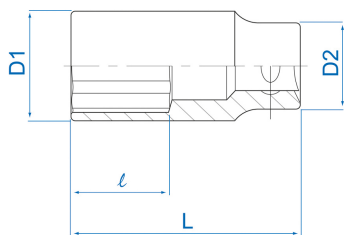

3230S

S Vaso largo bi-hexagonal en pulgadas 3/8"

ANSI / ASME B107.1

- en pulgadas
- Cromo Vanadio, acabado cromado pulido

	Dimensión (Inch)	D1 (mm)	D2 (mm)	L (mm)	l (mm)	Peso (g)
323014S	7/16"	15,8	17,8	63	15	68
323016S	1/2"	17,8	16,8	63	15	68
323018S	9/16"	19,7	18	63	16	72
323020S	5/8"	21,8	20	63	18	88
323022S	11/16"	23,8	20	63	18	112
323024S	3/4"	25,8	21	63	20	126
323026S	13/16"	27,8	25	63	20	126
323010S	5/16"	12	17,8	63	12	52
323012S	3/8"	14	17,8	63	12	60
323008S	1/4"	10.0	16.8	63	10.0	125
323028S	7/8"	29.7	26.0	63	21.0	158
323030S	15/16"	31.8	26.0	63	22.0	170
323032S	1"	33.8	26.0	63	22.0	195