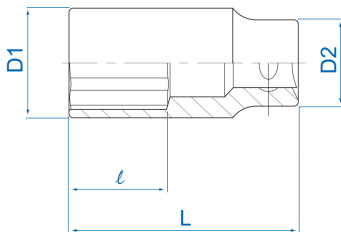

3235M

M Vaso largo hexagonal en métrico 3/8"

DIN 3124

- en métrico
- Cromo Vanadio, acabado cromado pulido

	Dimensión (mm)	D1 (mm)	D2 (mm)	L (mm)	l (mm)	Peso (g)
323507M	7	10.8	17.8	63	10	52
323508M	8	12	17.8	63	12	52
323509M	9	13.2	17.8	63	12	56
323510M	10	14.5	17.8	63	12	60
323511M	11	15.8	17.8	63	15	68
323512M	12	16.8	17.8	63	15	68
323513M	13	17.8	16.8	63	15	64
323514M	14	19.7	18	63	16	72
323515M	15	20.8	18	63	18	88
323516M	16	21.8	19	63	18	88
323517M	17	23.8	20	63	18	112
323518M	18	24.7	21	63	20	126
323519M	19	25.8	21	63	20	124

KING TONY

Enjoy your work

323521M	21	27.8	25	63	20	126
323522M	22	29.7	26	63	20	128
323524M	24	31.8	26	63	25	155