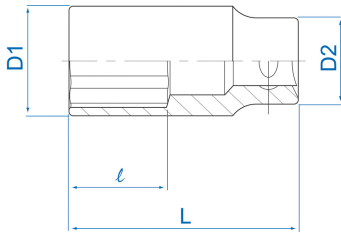

3235M

M Vaso largo hexagonal en métrico 3/8"

DIN 3124

- en métrico
- Cromo Vanadio, acabado cromado pulido

	Dimensión (mm)	D1 (mm)	D2 (mm)	L (mm)	l (mm)	Peso (g)
323507M	7	10.8	17.8	63	10	52
323508M	8	12	17.8	63	12	52
323509M	9	13.2	17.8	63	12	56
323510M	10	14.5	17.8	63	12	60
323511M	11	15.8	17.8	63	15	68
323512M	12	16.8	17.8	63	15	68
323513M	13	17.8	16.8	63	15	64
323514M	14	19.7	18	63	16	72
323515M	15	20.8	18	63	18	88
323516M	16	21.8	19	63	18	88
323517M	17	23.8	20	63	18	112
323518M	18	24.7	21	63	20	126
323519M	19	25.8	21	63	20	124

323521M	21	27.8	25	63	20	126
323522M	22	29.7	26	63	20	128
323524M	24	31.8	26	63	25	155