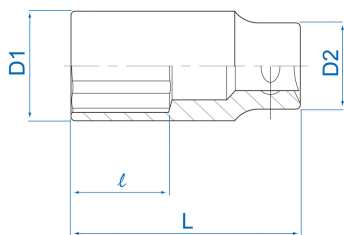

3235S

S Vaso largo hexagonal en pulgadas 3/8"

ANSI / ASME B107.1

- en pulgadas
- Cromo Vanadio, acabado cromado pulido

	Dimensión (Inch)	D1 (mm)	D2 (mm)	L (mm)	l (mm)	Peso (g)
323510S	5/16"	12	17.8	63	12	52
323512S	3/8"	14	17.8	63	12	60
323514S	7/16"	15.8	17.8	63	15	68
323516S	1/2"	17.8	16.8	63	15	68
323518S	9/16"	19.7	18	63	16	72
323520S	5/8"	21.8	20	63	18	88
323522S	11/16"	23.8	20	63	18	112
323524S	3/4"	25.8	21	63	20	126
323526S	13/16"	27.8	25	63	20	126
323508S	1/4"	10.0	16.8	63	10.0	47
323528S	7/8"	29.7	26.0	63	21.0	166
323530S	15/16"	31.8	26.0	63	22.0	182
323532S	1"	33.8	26.0	63	22.0	206