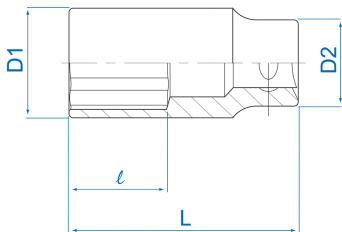

3235S

S Vaso largo hexagonal en pulgadas 3/8"

ANSI / ASME B107.1

- en pulgadas
- Cromo Vanadio, acabado cromado pulido

	Dimensión (Inch)	D1 (mm)	D2 (mm)	L (mm)	l (mm)	Peso (g)
323510S	5/16"	12	17.8	63	12	52
323512S	3/8"	14	17.8	63	12	60
323514S	7/16"	15.8	17.8	63	15	68
323516S	1/2"	17.8	16.8	63	15	68
323518S	9/16"	19.7	18	63	16	72
323520S	5/8"	21.8	20	63	18	88
323522S	11/16"	23.8	20	63	18	112
323524S	3/4"	25.8	21	63	20	126
323526S	13/16"	27.8	25	63	20	126
323508S	1/4"	10.0	16.8	63	10.0	47
323528S	7/8"	29.7	26.0	63	21.0	166
323530S	15/16"	31.8	26.0	63	22.0	182
323532S	1"	33.8	26.0	63	22.0	206