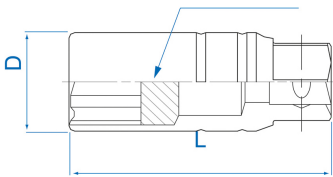

3630

M S Vasos bi-hexagonales para bujías 3/8"

DIN 3120

- Retención por goma
- Cromo Vanadio, acabado cromado pulido

	Dimensión (mm)	Dimensión (Inch)	D1 (mm)	L (mm)	Peso (g)
363021	20,8	13/16"	27,7	70	150