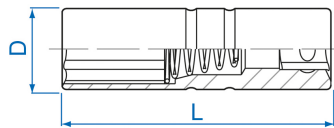

36A0

M Vasos bi-hexagonales para bujías 3/8"

- Con muelle
- Cromo vanadio, acabado cromado pulido

	Dimensión (mm)	D1 (mm)	L (mm)	Peso (g)
36A014	14	18.9	63	65.4