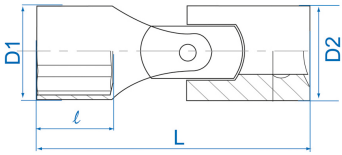

3750M

M Vaso articulado bi-hexagonal en métrico 3/8"

- en métrico
- Articulación integrada
- Cromo Vanadio, acabado cromado pulido

	Dimensión (mm)	D1 (mm)	D2 (mm)	L (mm)	l (mm)	Peso (g)
375010M	10	14	18.7	54	9.5	59
375011M	11	16	18.7	54	9.5	57
375012M	12	17	18.7	52.5	10.5	56
375013M	13	18	18.7	52.7	11.4	56
375014M	14	19.7	18.7	53.4	11.9	58
375015M	15	21.7	18.7	55	12.8	64
375016M	16	21.7	18.7	56.2	12.2	63
375017M	17	23.7	18.7	56.5	13.5	67
375018M	18	23.7	18.7	56.5	13.8	64
375019M	19	25.6	18.7	58.5	15.7	73