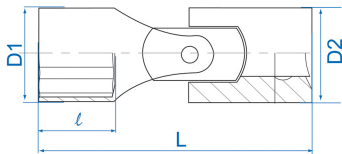

3750M

M Vaso articulado bi-hexagonal en métrico 3/8"

- en métrico
- Articulación integrada
- Cromo Vanadio, acabado cromado pulido

	Dimensión (mm)	D1 (mm)	D2 (mm)	L (mm)	l (mm)	Peso (g)
375010M	10	14	18.7	54	9.5	59
375011M	11	16	18.7	54	9.5	57
375012M	12	17	18.7	52.5	10.5	56
375013M	13	18	18.7	52.7	11.4	56
375014M	14	19.7	18.7	53.4	11.9	58
375015M	15	21.7	18.7	55	12.8	64
375016M	16	21.7	18.7	56.2	12.2	63
375017M	17	23.7	18.7	56.5	13.5	67
375018M	18	23.7	18.7	56.5	13.8	64
375019M	19	25.6	18.7	58.5	15.7	73