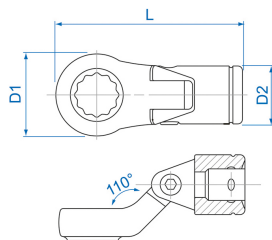

3350M

M Vasos Crowfoot articulados bi-hexagonal en métrico 3/8"

DIN 3120

- en métrico
- Cabeza flexible a 200°
- Se combina con las empuñaduras en T, en L y las extensiones articuladas.
- Cromo vanadio, acabado cromado pulido

	Dimensión (mm)	D1 (mm)	D2 (mm)	L (mm)	Peso (g)
335008M	8	15	18.8	45	44
335009M	9	18	18.8	49	49
335010M	10	18	18.8	49	48
335011M	11	22	18.8	53	58
335012M	12	22	18.8	53	58
335013M	13	26	18.8	60	83
335014M	14	26	18.8	60	80
335015M	15	27	18.8	60	77
335016M	16	32	24.7	73.5	160
335017M	17	33	24.7	73.5	159
335018M	18	33	24.7	73.5	155
335019M	19	32	24.7	73.5	154