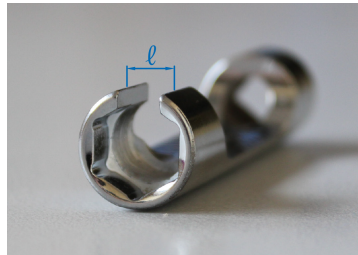

32J516S

S Vaso abierto hexagonal largo en pulgadas 3/8"

- en pulgadas
- Para motor DETROIT DIESEL
- Ideal para las sondas de temperatura en las motos Buell
- Vaso abierto para el paso de un manguito

	Dimensión (Inch)	D1 (mm)	D2 (mm)	L (mm)	l (mm)	Peso (g)
32J516S	1/2"	18	18	83	6.5	58