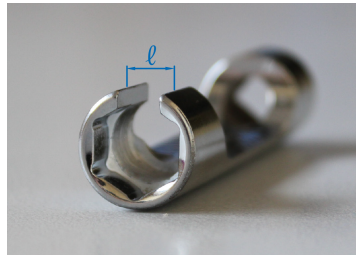

32J516S

S Vaso abierto hexagonal largo en pulgadas 3/8"

- en pulgadas
- Para motor DETROIT DIESEL
- Ideal para las sondas de temperatura en las motos Buell
- Vaso abierto para el paso de un manguito

	Dimensión (Inch)	D1 (mm)	D2 (mm)	L (mm)	l (mm)	Peso (g)
32J516S	1/2"	18	18	83	6.5	58