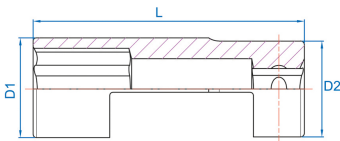

32J516S

S Vaso abierto hexagonal largo en pulgadas 3/8"

- en pulgadas
- Para motor DETROIT DIESEL
- Ideal para las sondas de temperatura en las motos Buell
- Vaso abierto para el paso de un manguito

	Dimensión (Inch)	D1 (mm)	D2 (mm)	L (mm)	l (mm)	Peso (g)
32J516S	1/2"	18	18	83	6.5	58