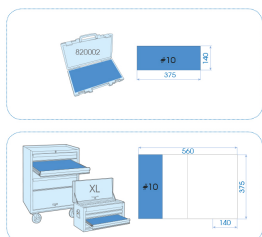

3523MRE09

M Cofre de vasos 3/8" hexagonales en métrico y accesorios - 23 piezas

Dimensiones L x a x a (mm) : 389 x 185 x 66

Caja vacía : 820002K

Peso (kg) : 2.43

- En métrico
- Vasos 6 caras
- Carraca con ángulo de repris de 5°
- Cofre 820002K
- EVA #10 (375 x 140 mm)

		Series	Content
		3/8"	3335M 6, 7, 8, 9, 10, 11, 12, 13, 14, 15, 16, 17, 19, 21, 22, 23, 24
		3755G	375508G
		3293	75, 150 mm
		3452G	215 mm
		3792	3792
		3571	200 mm
		820002K	820002K