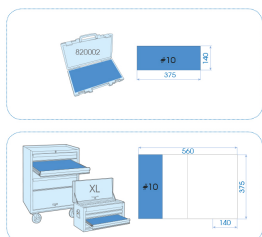

3523MRE09

M Cofre de vasos 3/8" hexagonales en métrico y accesorios - 23 piezas

Dimensiones L x a x a (mm) : 389 x 185 x 66

Caja vacía : 820002K

Peso (kg) : 2.43

- En métrico
- Vasos 6 caras
- Carraca con ángulo de repris de 5°
- Cofre 820002K
- EVA #10 (375 x 140 mm)

		Series	Content
		3/8"	3335M 6, 7, 8, 9, 10, 11, 12, 13, 14, 15, 16, 17, 19, 21, 22, 23, 24
	3/8"	3755G	375508G
	3/8"	3293	75, 150 mm
	3/8"	3452G	215 mm
	3/8"	3792	3792
	3/8"	3571	200 mm
		820002K	820002K