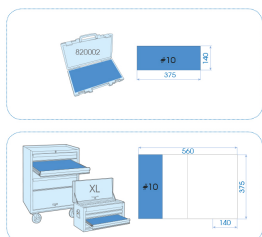

3523MRE10

M Cofre de vasos 3/8" hexagonales en métrico y accesorios - 23 piezas

Dimensiones L x a x a (mm) : 389 x 185 x 66

Caja vacía : 820002K

Peso (kg) : 2.43

- En métrico
- Vasos 6 caras
- Carraca con ángulo de repris de 11°
- Cofre 820002K
- EVA #10 (375 x 140 mm)

		Series		Content
		3/8"	3335M	6, 7, 8, 9, 10, 11, 12, 13, 14, 15, 16, 17, 19, 21, 22, 23, 24
	3/8"		3771G	377108G
	3/8"		3293	75, 150 mm
	3/8"		3452G	215 mm
	3/8"		3792	3792
	3/8"		3571	200 mm
			820002K	820002K