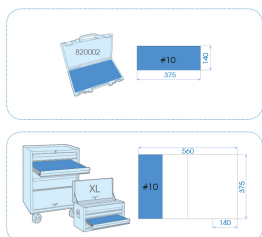

### M Cofre de vasos 3/8" hexagonales en métrico y accesorios - 23 piezas

Dimensiones L x a x a (mm) : 389 x 185 x 66

Caja vacía : 820002K

Peso (kg) : 2.43

- En métrico
- Vasos 6 caras
- Carraca con ángulo de repris de 11°
- Cofre 820002K
- EVA #10 (375 x 140 mm)

		Series	Content
		<b>3/8"</b>	3335M 6, 7, 8, 9, 10, 11, 12, 13, 14, 15, 16, 17, 19, 21, 22, 23, 24
	<b>3/8"</b>	3771G	377108G
	<b>3/8"</b>	3293	75, 150 mm
	<b>3/8"</b>	3452G	215 mm
	<b>3/8"</b>	3792	3792
	<b>3/8"</b>	3571	200 mm
		820002K	820002K