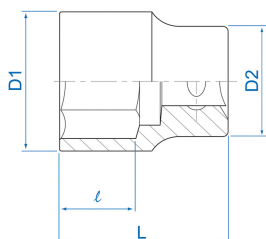

### M Vaso bi-hexagonal en métrico 1/2"

DIN 3124

- en métrico
- Cromo Vanadio, acabado cromado pulido

	Dimensión (mm)	D1 (mm)	D2 (mm)	L (mm)	l (mm)	Peso (g)
433008M	8	13.2	23.3	38	7	57
433009M	9	14	23.3	38	7	60
433010M	10	15	23.3	38	8	58
433011M	11	16.4	23.3	38	8	58
433012M	12	17.8	23.3	38	9	60
433013M	13	19	23.3	38	10	60
433014M	14	20.4	23.3	38	11	61
433015M	15	21.6	23.3	38	11	62
433016M	16	22.9	24	38	11	63
433017M	17	24	22.5	38	12	66
433018M	18	25.2	23	38	13	66
433019M	19	26.8	23	38	13	73
433020M	20	28	23	38	13	86

**KING TONY**

*Enjoy your work*

433021M	21	29.2	23	38	13	97
433022M	22	30.2	24	40	15	99
433023M	23	31.4	25	40	15	99
433024M	24	32.6	26	42	17	113
433025M	25	34	27	42	17	125
433026M	26	35.3	28	42	17	130
433027M	27	36.6	28	42	19	135
433028M	28	37.8	30	42	20	151
433029M	29	39	30	44	21	169
433030M	30	40	29.5	44	21	169
433032M	32	42.5	30	44	23	173
433033M	33	43.5	30	46	24	217
433036M	36	47.5	32	46	24	238
433034M	34	45	30	46	24	207