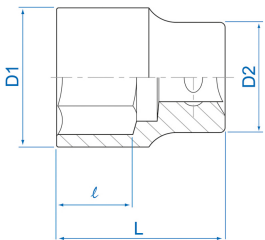

### **M** Vaso bi-hexagonal en métrico 1/2"

DIN 3124

- en métrico
- Cromo Vanadio, acabado cromado pulido

	Dimensión (mm)	D1 (mm)	D2 (mm)	L (mm)	l (mm)	Peso (g)
433008M	8	13.2	23.3	38	7	57
433009M	9	14	23.3	38	7	60
433010M	10	15	23.3	38	8	58
433011M	11	16.4	23.3	38	8	58
433012M	12	17.8	23.3	38	9	60
433013M	13	19	23.3	38	10	60
433014M	14	20.4	23.3	38	11	61
433015M	15	21.6	23.3	38	11	62
433016M	16	22.9	24	38	11	63
433017M	17	24	22.5	38	12	66
433018M	18	25.2	23	38	13	66
433019M	19	26.8	23	38	13	73
433020M	20	28	23	38	13	86

**KING TONY**

*Enjoy your work*

433021M	21	29.2	23	38	13	97
433022M	22	30.2	24	40	15	99
433023M	23	31.4	25	40	15	99
433024M	24	32.6	26	42	17	113
433025M	25	34	27	42	17	125
433026M	26	35.3	28	42	17	130
433027M	27	36.6	28	42	19	135
433028M	28	37.8	30	42	20	151
433029M	29	39	30	44	21	169
433030M	30	40	29.5	44	21	169
433032M	32	42.5	30	44	23	173
433033M	33	43.5	30	46	24	217
433036M	36	47.5	32	46	24	238
433034M	34	45	30	46	24	207