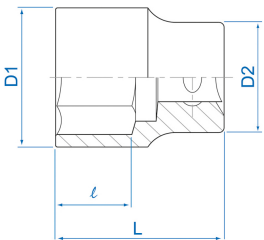

4330S

S Vaso bi-hexagonal en pulgadas 1/2"

ANSI / ASME B107.1

- en pulgadas
- Cromo Vanadio, acabado cromado pulido

	Dimensión (Inch)	D1 (mm)	D2 (mm)	L (mm)	l (mm)	Peso (g)
433010S	5/16"	13.2	21.8	38	7	55
433012S	3/8"	15	21.8	38	7	59
433014S	7/16"	16.4	23.3	38	8	60
433015S	15/32"	18	23.3	38	9	62
433016S	1/2"	19	23.3	38	10	62
433018S	9/16"	20.4	23.3	38	11	62
433019S	19/32"	21.6	23.3	38	11	64
433020S	5/8"	22.9	24	38	11	62
433022S	11/16"	24	22.5	38	12	70
433024S	3/4"	26.8	23	38	13	83
433025S	25/32"	28	23	38	13	85
433026S	13/16"	28.6	23	38	13	95
433028S	7/8"	30.2	24	40	15	102

KING TONY

Enjoy your work

433030S	15/16"	32.6	26	42	17	112
433032S	1"	34.8	26.8	42	17	130
433034S	1-1/16"	36.6	28	42	19	135
433036S	1-1/8"	39	30	44	19	160
433038S	1-3/16"	40	29.5	44	20	169
433040S	1-1/4"	42.5	30	44	22	173
433013S	13/32"	15	23.3	38	7	51
433044S	1-3/8"	46	33	46	24	243