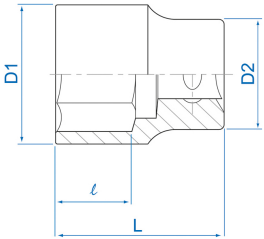

4330S

S Vaso bi-hexagonal en pulgadas 1/2"

ANSI / ASME B107.1

- en pulgadas
- Cromo Vanadio, acabado cromado pulido

	Dimensión (Inch)	D1 (mm)	D2 (mm)	L (mm)	l (mm)	Peso (g)
433010S	5/16"	13.2	21.8	38	7	55
433012S	3/8"	15	21.8	38	7	59
433014S	7/16"	16.4	23.3	38	8	60
433015S	15/32"	18	23.3	38	9	62
433016S	1/2"	19	23.3	38	10	62
433018S	9/16"	20.4	23.3	38	11	62
433019S	19/32"	21.6	23.3	38	11	64
433020S	5/8"	22.9	24	38	11	62
433022S	11/16"	24	22.5	38	12	70
433024S	3/4"	26.8	23	38	13	83
433025S	25/32"	28	23	38	13	85
433026S	13/16"	28.6	23	38	13	95
433028S	7/8"	30.2	24	40	15	102

KING TONY

Enjoy your work

433030S	15/16"	32.6	26	42	17	112
433032S	1"	34.8	26.8	42	17	130
433034S	1-1/16"	36.6	28	42	19	135
433036S	1-1/8"	39	30	44	19	160
433038S	1-3/16"	40	29.5	44	20	169
433040S	1-1/4"	42.5	30	44	22	173
433013S	13/32"	15	23.3	38	7	51
433044S	1-3/8"	46	33	46	24	243