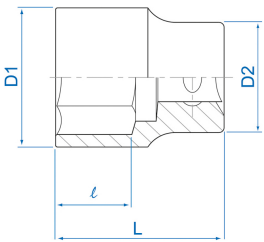

4335M

M Vaso hexagonal en métrico 1/2"

DIN 3124

- en métrico
- Cromo Vanadio, acabado cromado pulido

	Dimensión (mm)	D1 (mm)	D2 (mm)	L (mm)	l (mm)	Peso (g)
433506M	6	12	23.3	38	7	61
433507M	7	12.6	23.3	38	7	61
433508M	8	13.2	23.3	38	7	61
433509M	9	14	23.3	38	7	59
433510M	10	15	23.3	38	8	60
433511M	11	16.4	23.3	38	8	60
433512M	12	17.8	23.3	38	9	61
433513M	13	19	23.3	38	10	63
433514M	14	20.4	24	38	11	63
433515M	15	21.6	22.5	38	11	66
433516M	16	22.9	23	38	11	64
433517M	17	24	23	38	12	68
433518M	18	25.2	23	38	13	75

KING TONY

Enjoy your work

433519M	19	26.8	23	38	13	86
433520M	20	28	24	38	13	95
433521M	21	29.2	25	38	13	97
433522M	22	30.2	26	40	15	105
433523M	23	31.4	27	40	15	118
433524M	24	32.6	28	42	17	138
433525M	25	34	28	42	17	141
433526M	26	35.3	30	42	17	158
433527M	27	36.6	30	42	19	161
433528M	28	37.8	29.5	42	20	162
433529M	29	39	30	44	21	199
433530M	30	40	30	44	21	214
433532M	32	42.5	30	44	23	236
433533M	33	43	32	46	24	227
433534M	34	45	34	46	24	231
433536M	36	47	34	46	24	248
433538M	38	49	36	50	25	241
433539M	39	50	34	50	25	240
433541M	41	53	36	53	27	284
433546M	46	59	40	58	30	500