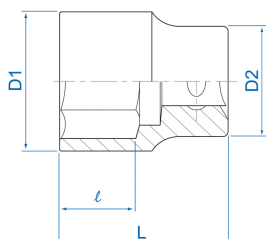

4335M

M Vaso hexagonal en métrico 1/2"

DIN 3124

- en métrico
- Cromo Vanadio, acabado cromado pulido

	Dimensión (mm)	D1 (mm)	D2 (mm)	L (mm)	l (mm)	Peso (g)
433506M	6	12	23.3	38	7	61
433507M	7	12.6	23.3	38	7	61
433508M	8	13.2	23.3	38	7	61
433509M	9	14	23.3	38	7	59
433510M	10	15	23.3	38	8	60
433511M	11	16.4	23.3	38	8	60
433512M	12	17.8	23.3	38	9	61
433513M	13	19	23.3	38	10	63
433514M	14	20.4	24	38	11	63
433515M	15	21.6	22.5	38	11	66
433516M	16	22.9	23	38	11	64
433517M	17	24	23	38	12	68
433518M	18	25.2	23	38	13	75

KING TONY

Enjoy your work

433519M	19	26.8	23	38	13	86
433520M	20	28	24	38	13	95
433521M	21	29.2	25	38	13	97
433522M	22	30.2	26	40	15	105
433523M	23	31.4	27	40	15	118
433524M	24	32.6	28	42	17	138
433525M	25	34	28	42	17	141
433526M	26	35.3	30	42	17	158
433527M	27	36.6	30	42	19	161
433528M	28	37.8	29.5	42	20	162
433529M	29	39	30	44	21	199
433530M	30	40	30	44	21	214
433532M	32	42.5	30	44	23	236
433533M	33	43	32	46	24	227
433534M	34	45	34	46	24	231
433536M	36	47	34	46	24	248
433538M	38	49	36	50	25	241
433539M	39	50	34	50	25	240
433541M	41	53	36	53	27	284
433546M	46	59	40	58	30	500