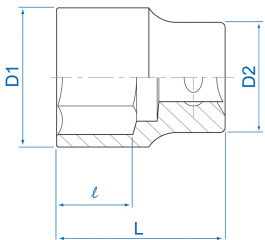

4335S

S Vaso hexagonal en pulgadas 1/2"

ANSI / ASME B107.1

- en pulgadas
- Cromo Vanadio, acabado cromado pulido

	Dimensión (Inch)	D1 (mm)	D2 (mm)	L (mm)	l (mm)	Peso (g)
433510S	5/16"	13.2	21.8	38	7	60
433512S	3/8"	15	21.8	38	7	58
433514S	7/16"	16.4	23.3	38	8	60
433515S	15/32"	17.8	23.3	38	9	63
433516S	1/2"	19	23.3	38	10	61
433518S	9/16"	20.4	23.3	38	11	61
433519S	19/32"	21.6	23.3	38	11	65
433520S	5/8"	22.9	24	38	11	60
433522S	11/16"	24	22.5	38	12	67
433524S	3/4"	26.8	23	38	13	87
433525S	25/32"	28	23	38	13	96
433526S	13/16"	28.6	23	38	13	91
433528S	7/8"	30.2	24	40	15	102

433530S	15/16"	32.6	26	42	17	118
433532S	1"	34.8	26.8	42	17	143
433534S	1-1/16"	36.6	28	42	19	167
433536S	1-1/8"	39	30	44	21	163
433538S	1-3/16"	40	29.5	44	21	214
433540S	1-1/4"	42.5	30	44	23	226