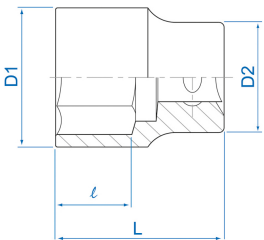

4335S

S Vaso hexagonal en pulgadas 1/2"

ANSI / ASME B107.1

- en pulgadas
- Cromo Vanadio, acabado cromado pulido

	Dimensión (Inch)	D1 (mm)	D2 (mm)	L (mm)	l (mm)	Peso (g)
433510S	5/16"	13.2	21.8	38	7	60
433512S	3/8"	15	21.8	38	7	58
433514S	7/16"	16.4	23.3	38	8	60
433515S	15/32"	17.8	23.3	38	9	63
433516S	1/2"	19	23.3	38	10	61
433518S	9/16"	20.4	23.3	38	11	61
433519S	19/32"	21.6	23.3	38	11	65
433520S	5/8"	22.9	24	38	11	60
433522S	11/16"	24	22.5	38	12	67
433524S	3/4"	26.8	23	38	13	87
433525S	25/32"	28	23	38	13	96
433526S	13/16"	28.6	23	38	13	91
433528S	7/8"	30.2	24	40	15	102

KING TONY

Enjoy your work

433530S	15/16"	32.6	26	42	17	118
433532S	1"	34.8	26.8	42	17	143
433534S	1-1/16"	36.6	28	42	19	167
433536S	1-1/8"	39	30	44	21	163
433538S	1-3/16"	40	29.5	44	21	214
433540S	1-1/4"	42.5	30	44	23	226