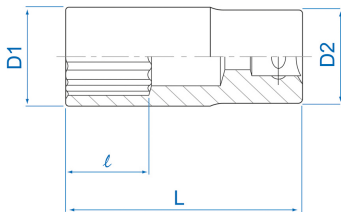

4230M

M Vaso largo bi-hexagonal en métrico 1/2"

DIN 3124

- en métrico
- Cromo Vanadio, acabado cromado pulido

	Dimensión (mm)	D1 (mm)	D2 (mm)	L (mm)	l (mm)	Peso (g)
423008M	8	13.2	22	77	15	107
423009M	9	14	22	77	15	112
423010M	10	15.2	23.7	77	25	116
423011M	11	16.3	23.7	77	25	119
423012M	12	17.7	23.7	77	26	123
423013M	13	18.7	23.7	77	27	125
423014M	14	20.2	23.7	77	35	138
423015M	15	21.3	23.7	77	35	138
423016M	16	22.6	23.7	77	35	147
423017M	17	23.7	22	77	35	151
423018M	18	25.5	22	77	35	182
423019M	19	26.7	23	77	35	176
423020M	20	27.7	24	77	35	201

KING TONY

Enjoy your work

423021M	21	28.7	25	77	35	220
423022M	22	29.8	26	77	35	205
423023M	23	31.5	27.5	77	35	207
423024M	24	31.8	28.5	77	35	207
423025M	25	33.8	29.5	77	34	227
423026M	26	34.8	30.5	77	34	252
423027M	27	36.6	31.5	77	34	304
423028M	28	37.8	32.5	77	34	304
423029M	29	38.8	33.5	77	34	308
423030M	30	39.8	34.5	77	34	319
423032M	32	41.8	36.5	77	34	334
423033M	33	43.8	38.5	77	35	360
423036M	36	46.8	40.5	77	36	443