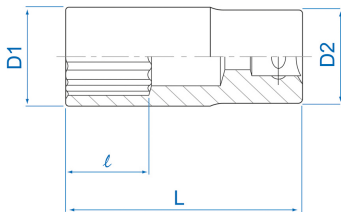

4230S

S Vaso largo bi-hexagonal en pulgadas 1/2"

ANSI / ASME B107.1

- en pulgadas
- Cromo Vanadio, acabado cromado pulido

	Dimensión (Inch)	D1 (mm)	D2 (mm)	L (mm)	l (mm)	Peso (g)
423010S	5/16"	13.2	22	77	9	107
423012S	3/8"	14.7	22	77	10	116
423014S	7/16"	16.3	23.7	77	12	119
423016S	1/2"	18.7	23.7	77	14	125
423018S	9/16"	20.2	23.7	77	15	138
423020S	5/8"	22.6	23.7	77	17	147
423022S	11/16"	23.7	22	77	35	151
423024S	3/4"	26.7	23	77	35	176
423026S	13/16"	28.6	25	77	37	190
423028S	7/8"	29.8	26	77	37	203
423030S	15/16"	31.8	28.5	77	37	205
423032S	1"	33.8	29.5	77	37	277
423034S	1-1/16"	36.6	31.5	77	28	305

KING TONY

Enjoy your work

423036S	1-1/8"	37.8	32.5	77	28	306
423038S	1-3/16"	39.8	34.5	77	34	319
423040S	1-1/4"	41.8	36.5	77	34	330