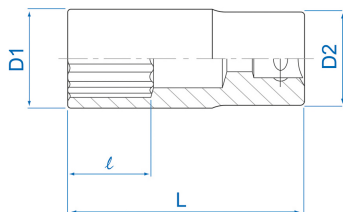

4230S

S Vaso largo bi-hexagonal en pulgadas 1/2"

ANSI / ASME B107.1

- en pulgadas
- Cromo Vanadio, acabado cromado pulido

	Dimensión (Inch)	D1 (mm)	D2 (mm)	L (mm)	l (mm)	Peso (g)
423010S	5/16"	13.2	22	77	9	107
423012S	3/8"	14.7	22	77	10	116
423014S	7/16"	16.3	23.7	77	12	119
423016S	1/2"	18.7	23.7	77	14	125
423018S	9/16"	20.2	23.7	77	15	138
423020S	5/8"	22.6	23.7	77	17	147
423022S	11/16"	23.7	22	77	35	151
423024S	3/4"	26.7	23	77	35	176
423026S	13/16"	28.6	25	77	37	190
423028S	7/8"	29.8	26	77	37	203
423030S	15/16"	31.8	28.5	77	37	205
423032S	1"	33.8	29.5	77	37	277
423034S	1-1/16"	36.6	31.5	77	28	305

KING TONY

Enjoy your work

423036S	1-1/8"	37.8	32.5	77	28	306
423038S	1-3/16"	39.8	34.5	77	34	319
423040S	1-1/4"	41.8	36.5	77	34	330