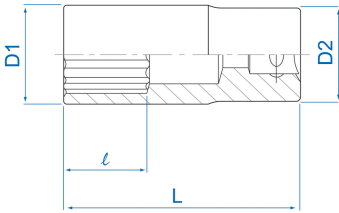

4235M

M Vaso largo hexagonal en métrico 1/2"

DIN 3124

- en métrico
- Cromo Vanadio, acabado cromado pulido

|  | Dimensión (mm) | D1 (mm) | D2 (mm) | L (mm) | l (mm) | Peso (g) |
|--|----------------|---------|---------|--------|--------|----------|
| 423508M | 8 | 13.2 | 22 | 77 | 15 | 112 |
| 423509M | 9 | 14 | 22 | 77 | 15 | 113 |
| 423510M | 10 | 15.2 | 23.7 | 77 | 25 | 116 |
| 423511M | 11 | 16.3 | 23.7 | 77 | 25 | 121 |
| 423512M | 12 | 17.7 | 23.7 | 77 | 26 | 130 |
| 423513M | 13 | 18.7 | 23.7 | 77 | 27 | 127 |
| 423514M | 14 | 20.2 | 23.7 | 77 | 35 | 138 |
| 423515M | 15 | 21.3 | 23.7 | 77 | 35 | 143 |
| 423516M | 16 | 22.6 | 23.7 | 77 | 35 | 149 |
| 423517M | 17 | 23.7 | 22 | 77 | 35 | 156 |
| 423518M | 18 | 25.5 | 22 | 77 | 35 | 151 |
| 423519M | 19 | 26.7 | 23 | 77 | 35 | 162 |
| 423520M | 20 | 27.7 | 24 | 77 | 35 | 187 |

KING TONY

Enjoy your work

| | | | | | | |
|---------|----|------|------|----|----|-----|
| 423521M | 21 | 28.7 | 25 | 77 | 35 | 194 |
| 423522M | 22 | 29.8 | 26 | 77 | 35 | 195 |
| 423523M | 23 | 31.5 | 27.5 | 77 | 35 | 239 |
| 423524M | 24 | 31.8 | 28.5 | 77 | 35 | 244 |
| 423525M | 25 | 33.8 | 29.5 | 77 | 34 | 224 |
| 423526M | 26 | 34.8 | 30.5 | 77 | 34 | 240 |
| 423527M | 27 | 36.6 | 31.5 | 77 | 34 | 316 |
| 423528M | 28 | 37.8 | 32.5 | 77 | 34 | 360 |
| 423529M | 29 | 38.8 | 33.5 | 77 | 34 | 386 |
| 423530M | 30 | 39.8 | 34.5 | 77 | 34 | 322 |
| 423532M | 32 | 41.8 | 36.5 | 77 | 34 | 355 |
| 423533M | 33 | 43.8 | 38.5 | 77 | 35 | 346 |
| 423536M | 36 | 46.8 | 40.5 | 77 | 36 | 410 |
| 423538M | 38 | 49 | 40.5 | 77 | 38 | 504 |
| 423541M | 41 | 53 | 40.5 | 77 | 40 | 521 |