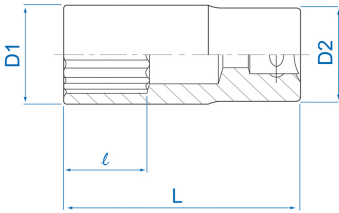

### M Vaso largo hexagonal en métrico 1/2"

DIN 3124

- en métrico
- Cromo Vanadio, acabado cromado pulido

	Dimensión (mm)	D1 (mm)	D2 (mm)	L (mm)	l (mm)	Peso (g)
423508M	8	13.2	22	77	15	112
423509M	9	14	22	77	15	113
423510M	10	15.2	23.7	77	25	116
423511M	11	16.3	23.7	77	25	121
423512M	12	17.7	23.7	77	26	130
423513M	13	18.7	23.7	77	27	127
423514M	14	20.2	23.7	77	35	138
423515M	15	21.3	23.7	77	35	143
423516M	16	22.6	23.7	77	35	149
423517M	17	23.7	22	77	35	156
423518M	18	25.5	22	77	35	151
423519M	19	26.7	23	77	35	162
423520M	20	27.7	24	77	35	187