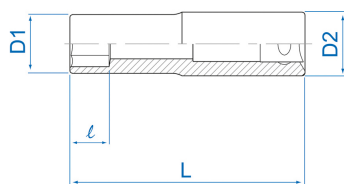

### **M** Vaso hexagonal en métrico 1/2"

DIN 3124

- en métrico
- Extra Largo
- Cromo Vanadio, acabado cromado pulido

	Dimensión (mm)	D1 (mm)	D2 (mm)	L (mm)	l (mm)	Peso (g)
424508M	8	13.2	22	90	9	110
424509M	9	14	22	90	10	113
424510M	10	15.2	23.7	90	11	133
424512M	12	17.7	23.7	90	13	155
424513M	13	18.7	23.7	90	14	157
424514M	14	20.2	23.7	90	15	162