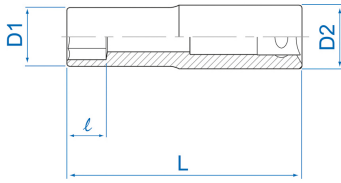

4245M

M Vaso hexagonal en métrico 1/2"

DIN 3124

- en métrico
- Extra Largo
- Cromo Vanadio, acabado cromado pulido

	Dimensión (mm)	D1 (mm)	D2 (mm)	L (mm)	l (mm)	Peso (g)
424508M	8	13.2	22	90	9	110
424509M	9	14	22	90	10	113
424510M	10	15.2	23.7	90	11	133
424512M	12	17.7	23.7	90	13	155
424513M	13	18.7	23.7	90	14	157
424514M	14	20.2	23.7	90	15	162