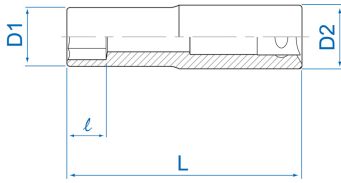

### **M** Vaso hexagonal en métrico 1/2"

DIN 3124

- en métrico
- Extra Largo
- Cromo Vanadio, acabado cromado pulido

	Dimensión (mm)	D1 (mm)	D2 (mm)	L (mm)	l (mm)	Peso (g)
425508M	8	13.2	22	120	9	135
425509M	9	14	22	120	10	145
425510M	10	15.2	23.7	120	11	162
425512M	12	17.7	23.7	120	13	200
425513M	13	18.7	23.7	120	14	202
425514M	14	20.2	23.7	120	15	217