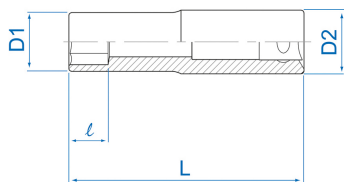

4255M

M Vaso hexagonal en métrico 1/2"

DIN 3124

- en métrico
- Extra Largo
- Cromo Vanadio, acabado cromado pulido

	Dimensión (mm)	D1 (mm)	D2 (mm)	L (mm)	l (mm)	Peso (g)
425508M	8	13.2	22	120	9	135
425509M	9	14	22	120	10	145
425510M	10	15.2	23.7	120	11	162
425512M	12	17.7	23.7	120	13	200
425513M	13	18.7	23.7	120	14	202
425514M	14	20.2	23.7	120	15	217