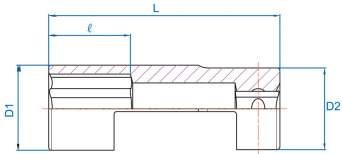

9AJ4322D

Vaso para sonda Lambda 1/2"

- Usado sobre las sondas lambda
- Para sonda Lambda VW, AUDI
- Apertura para cable de conexión

	Dimensión (mm)	D1 (mm)	D2 (mm)	L (mm)	l (mm)	Peso (g)
9AJ4322D	22	32	30	85	30	294