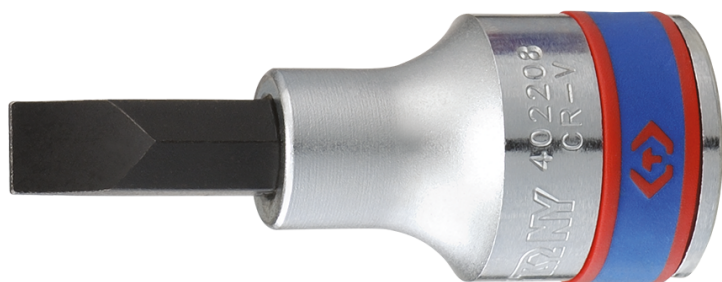

## 4022

### Vaso con punta ranurada 1/2"

DIN 5264/3120

- Punta tratamiento S2
- Acabado Cromado Pulido

	Ancho cabeza (mm)	Grosor cabeza (mm)	L (mm)	Peso (g)
402208	8	1.2	60	77
402210	10	1.6	60	83
402212	12	2.0	60	110
402214	14	2.5	60	112
402216	16	2.5	60	113