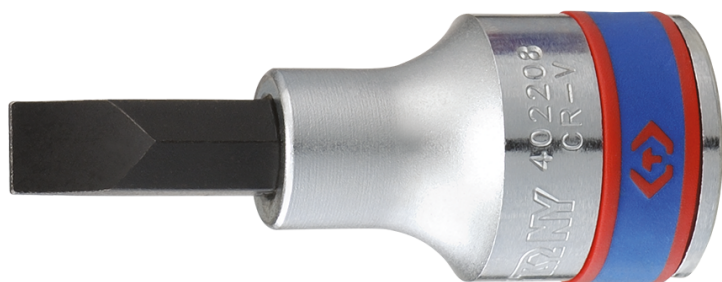

4022

Vaso con punta ranurada 1/2"

DIN 5264/3120

- Punta tratamiento S2
- Acabado Cromado Pulido

	Ancho cabeza (mm)	Grosor cabeza (mm)	L (mm)	Peso (g)
402208	8	1.2	60	77
402210	10	1.6	60	83
402212	12	2.0	60	110
402214	14	2.5	60	112
402216	16	2.5	60	113