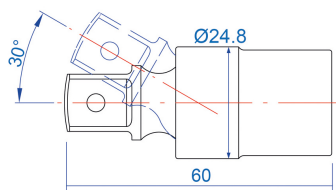

## Articulación 1/2"

- Ángulo de 30°
- Modelo corto que permite un acceso en los espacios estrechos
- Acabado cromado pulido

4794

L (mm)

60

L (pulgadas)

2-3/8"

Peso (g)