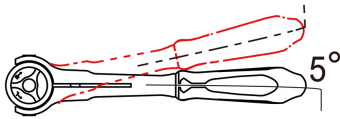

### Carraca con cabeza giratoria 1/2"

- Diseño multi-ángulo para alcanzar los accesos difíciles
- Cierre automático de seguridad del vaso
- Mango metálico enfundado
- 72 dientes, ángulo de repris 5°

475212G

L (mm)

290

Peso (g)

650