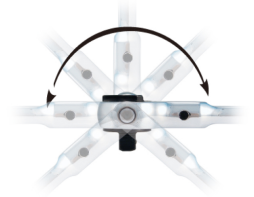

### Carraca con cabeza giratoria 1/2"

- Diseño multi-ángulo para alcanzar los accesos difíciles
- Cierre automático de seguridad del vaso
- Mango metálico enfundado
- 72 dientes, ángulo de repris 5°

475212G

L (mm)

290

Peso (g)

650