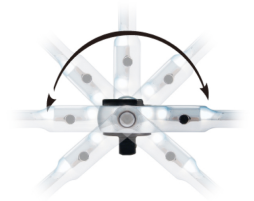

4752G

Carraca con cabeza giratoria 1/2"

- Diseño multi-ángulo para alcanzar los accesos difíciles
- Cierre automático de seguridad del vaso
- Mango metálico enfundado
- 72 dientes, ángulo de repris 5°

475212G

L (mm)

290

Peso (g)

650