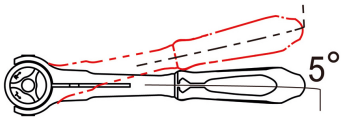

4752G

Carraca con cabeza giratoria 1/2"

- Diseño multi-ángulo para alcanzar los accesos difíciles
- Cierre automático de seguridad del vaso
- Mango metálico enfundado
- 72 dientes, ángulo de repris 5°

475212G

L (mm)

290

Peso (g)

650