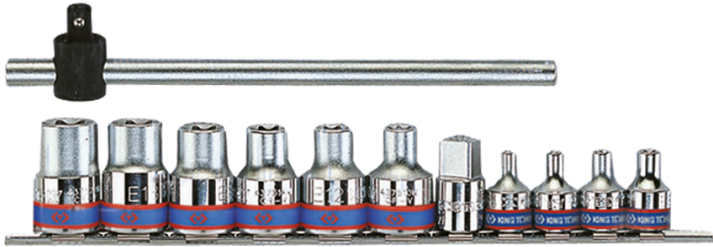

7112PR

Juego de vasos 3/8" y 1/2" TORX® sobre raíl con accesorios - 12 piezas

Peso (kg) : 0.7
 Longitud del raíl (mm) : 260

■ Vasos TORX®

		Series		Content
		3/8"	3375M	E4 , E5 , E6 , E8
		1/2"	4375M	E10 , E12 , E14 , E16 , E18 , E20
		3/8"	3571	357108
		3/8" 1/2"	3814	3814