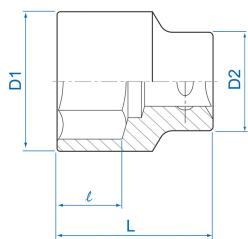

### M Vaso bi-hexagonal en métrico 3/4"

DIN 3124

- en métrico
- Cromo Vanadio, acabado cromado pulido

	Dimensión (mm)	D1 (mm)	D2 (mm)	L (mm)	l (mm)	Peso (g)
633017M	17	26	32,7	51	14	187
633019M	19	30	36	52	14	225
633021M	21	32	36	52	16	228
633022M	22	33	36	52	16	230
633023M	23	34	36	52	16	237
633024M	24	35	36	52	17	240
633026M	26	36	35	52	17	243
633027M	27	38	36	52	19	238
633028M	28	39	36	52	19	233
633029M	29	40	38	52	19	261
633030M	30	42	38	54	21	295
633032M	32	44	38	56	23	317
633033M	33	46	40	56	23	351

633034M	34	47	42	57	24	400
633035M	35	48	42	58	25	406
633036M	36	50	42	58	25	434
633038M	38	52	45	60	27	497
633041M	41	56	45	64	29	581
633042M	42	57	45	64	29	591
633046M	46	62	47	68	34	724
633048M	48	64	48	70	34	775
633050M	50	68	48	72	34	889
633054M	54	72	50	75	35	1070
633055M	55	74	50	76	37	1115
633058M	58	77	50	78	37	905
633060M	60	80	50	78	40	1250
633063M	63	83	55	81	40	1445
633065M	65	85	58	83	43	1565
633070M	70	92	58	88	46	1875