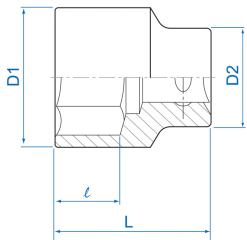

### **M** Vaso bi-hexagonal en métrico 3/4"

DIN 3124

- en métrico
- Cromo Vanadio, acabado cromado pulido

	Dimensión (mm)	D1 (mm)	D2 (mm)	L (mm)	l (mm)	Peso (g)
633017M	17	26	32,7	51	14	187
633019M	19	30	36	52	14	225
633021M	21	32	36	52	16	228
633022M	22	33	36	52	16	230
633023M	23	34	36	52	16	237
633024M	24	35	36	52	17	240
633026M	26	36	35	52	17	243
633027M	27	38	36	52	19	238
633028M	28	39	36	52	19	233
633029M	29	40	38	52	19	261
633030M	30	42	38	54	21	295
633032M	32	44	38	56	23	317
633033M	33	46	40	56	23	351

**KING TONY**

*Enjoy your work*

633034M	34	47	42	57	24	400
633035M	35	48	42	58	25	406
633036M	36	50	42	58	25	434
633038M	38	52	45	60	27	497
633041M	41	56	45	64	29	581
633042M	42	57	45	64	29	591
633046M	46	62	47	68	34	724
633048M	48	64	48	70	34	775
633050M	50	68	48	72	34	889
633054M	54	72	50	75	35	1070
633055M	55	74	50	76	37	1115
633058M	58	77	50	78	37	905
633060M	60	80	50	78	40	1250
633063M	63	83	55	81	40	1445
633065M	65	85	58	83	43	1565
633070M	70	92	58	88	46	1875