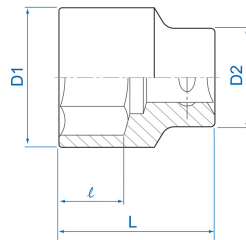

6335M

M Vaso hexagonal en métrico 3/4"

DIN 3124

- en métrico
- Cromo Vanadio, acabado cromado pulido

	Dimensión (mm)	D1 (mm)	D2 (mm)	L (mm)	l (mm)	Peso (g)
633517M	17	26	36	52	14	218
633518M	18	28	36	52	14	222
633519M	19	30	36	52	14	225
633520M	20	31	36	52	16	227
633521M	21	32	36	52	16	228
633522M	22	33	36	52	16	230
633523M	23	34	36	52	16	237
633524M	24	35	36	52	17	240
633525M	25	35	36	52	17	240
633526M	26	36	35	52	17	243
633527M	27	38	36	52	19	238
633528M	28	39	36	52	19	233
633529M	29	40	38	52	19	261

633530M	30	42	38	54	21	295
633531M	31	43	38	55	23	305
633532M	32	44	38	56	23	317
633533M	33	46	40	56	23	351
633534M	34	47	42	57	24	400
633535M	35	48	42	58	25	406
633536M	36	50	42	58	25	434
633537M	37	51	45	59	25	485
633538M	38	52	45	60	27	497
633539M	39	53	45	61	28	520
633540M	40	54	45	62	28	540
633541M	41	56	45	64	29	581
633542M	42	57	45	64	29	591
633543M	43	58	45	65	29	620
633544M	44	60	48	66	31	695
633545M	45	61	48	67	33	715
633546M	46	62	48	68	33	724
633547M	47	63	48	69	33	755
633548M	48	64	48	70	34	775
633549M	49	66	48	70	34	810
633550M	50	68	48	72	34	889
633551M	51	69	50	73	35	895
633552M	52	69	50	73	35	905
633553M	53	70	50	74	35	975
633554M	54	72	50	75	35	1010
633555M	55	74	50	76	37	1095
633556M	56	75	50	76	37	1145
633557M	57	76	50	76	37	1195
633558M	58	78	50	78	37	1225
633559M	59	78	50	78	37	1250
633560M	60	80	50	78	40	1275
633563M	63	83	55	81	40	1390
633565M	65	85	58	83	43	1510
633570M	70	92	58	88	46	1805