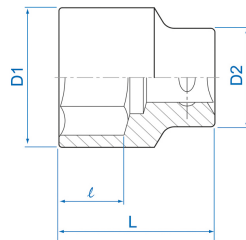

6335M

M Vaso hexagonal en métrico 3/4"

DIN 3124

- en métrico
- Cromo Vanadio, acabado cromado pulido

	Dimensión (mm)	D1 (mm)	D2 (mm)	L (mm)	l (mm)	Peso (g)
633517M	17	26	36	52	14	218
633518M	18	28	36	52	14	222
633519M	19	30	36	52	14	225
633520M	20	31	36	52	16	227
633521M	21	32	36	52	16	228
633522M	22	33	36	52	16	230
633523M	23	34	36	52	16	237
633524M	24	35	36	52	17	240
633525M	25	35	36	52	17	240
633526M	26	36	35	52	17	243
633527M	27	38	36	52	19	238
633528M	28	39	36	52	19	233
633529M	29	40	38	52	19	261

**KING TONY***Enjoy your work*

633530M	30	42	38	54	21	295
633531M	31	43	38	55	23	305
633532M	32	44	38	56	23	317
633533M	33	46	40	56	23	351
633534M	34	47	42	57	24	400
633535M	35	48	42	58	25	406
633536M	36	50	42	58	25	434
633537M	37	51	45	59	25	485
633538M	38	52	45	60	27	497
633539M	39	53	45	61	28	520
633540M	40	54	45	62	28	540
633541M	41	56	45	64	29	581
633542M	42	57	45	64	29	591
633543M	43	58	45	65	29	620
633544M	44	60	48	66	31	695
633545M	45	61	48	67	33	715
633546M	46	62	48	68	33	724
633547M	47	63	48	69	33	755
633548M	48	64	48	70	34	775
633549M	49	66	48	70	34	810
633550M	50	68	48	72	34	889
633551M	51	69	50	73	35	895
633552M	52	69	50	73	35	905
633553M	53	70	50	74	35	975
633554M	54	72	50	75	35	1010
633555M	55	74	50	76	37	1095
633556M	56	75	50	76	37	1145
633557M	57	76	50	76	37	1195
633558M	58	78	50	78	37	1225
633559M	59	78	50	78	37	1250
633560M	60	80	50	78	40	1275
633563M	63	83	55	81	40	1390
633565M	65	85	58	83	43	1510
633570M	70	92	58	88	46	1805