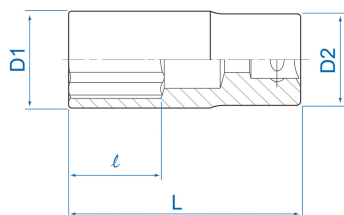

6235M

M Vaso largo hexagonal en métrico 3/4"

DIN 3124

- en métrico
- Cromo Vanadio, acabado cromado pulido

	Dimensión (mm)	D1 (mm)	D2 (mm)	L (mm)	l (mm)	Peso (g)
623517M	17	26	36	90	20	388
623518M	18	28	36	90	20	411
623519M	19	30	36	90	20	437
623520M	20	31	36	90	22	440
623521M	21	32	36	90	22	444
623522M	22	33	36	90	22	460
623523M	23	34	36	90	24	462
623524M	24	35	36	90	24	477
623525M	25	35	36	90	25	464
623526M	26	36	35	90	25	433
623527M	27	38	36	90	28	431
623528M	28	39	36	90	28	477
623529M	29	40	38	90	28	502

623530M	30	42	38	90	31	584
623531M	31	43	38	90	34	580
623532M	32	44	38	90	34	580
623533M	33	46	40	90	34	646
623534M	34	47	42	90	34	717
623535M	35	48	42	90	37	677
623536M	36	50	42	90	37	724
623537M	37	51	45	90	37	891
623538M	38	52	45	90	41	913
623539M	39	53	45	90	41	935
623540M	40	54	45	90	41	911
623541M	41	56	45	90	41	864
623542M	42	57	45	95	46	913
623543M	43	58	45	95	46	971
623544M	44	60	48	95	46	1066
623545M	45	61	48	95	46	1073
623546M	46	62	48	95	46	1093
623547M	47	63	48	95	46	1102
623548M	48	64	48	95	50	1093
623549M	49	66	48	95	50	1035
623550M	50	68	48	95	50	1220
623551M	51	69	50	95	50	1282
623552M	52	69	50	95	50	1244
623553M	53	70	50	95	50	1262
623554M	54	72	50	95	50	1342
623555M	55	74	50	95	50	1153
623556M	56	75	50	95	50	1440
623557M	57	76	50	100	52	1555
623558M	58	78	50	100	52	1540
623559M	59	78	50	100	52	1604
623560M	60	80	50	100	53	1662
623563M	63	83	55	100	53	1511
623565M	65	85	58	100	55	1613
623570M	70	92.0	58	100	55	1766