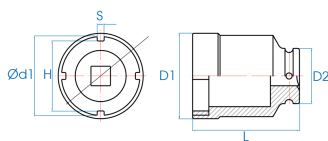

64K9M

M Vaso especial tuercas de muecas 3/4"

- Vaso para tuercas de apriete SKF serie TMFS
- Utilización más sencilla que la llave gancho
- El modelo SKF TMFS se acopla con las series KM, KMK (en métrico) y KMF
- Cromo Vanadium
- Acabado fosfato

	Dimensión (mm)	Cabeza N ^o	D1 (mm)	H (mm)	S (mm)	D2 (mm)	ød1 (mm)	L (mm)	Peso (g)
64K975M	75	TMFS 11	83	69.4	6.8	54	77	105	1600