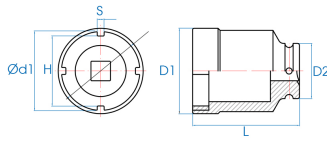

64K9M

M Vaso especial tuercas de muecas 3/4"

- Vaso para tuercas de apriete SKF serie TMFS
- Utilización más sencilla que la llave gancho
- El modelo SKF TMFS se acopla con las series KM, KMK (en métrico) y KMF
- Cromo Vanadium
- Acabado fosfato

	Dimensión (mm)	Cabeza N ^o	D1 (mm)	H (mm)	S (mm)	D2 (mm)	ød1 (mm)	L (mm)	Peso (g)
64K975M	75	TMFS 11	83	69.4	6.8	54	77	105	1600