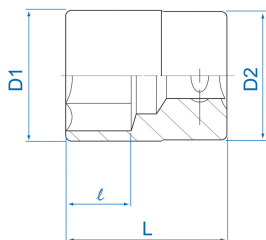

8330M

M Vaso bi-hexagonal en métrico 1"

DIN 3124

- en métrico
- Cromo Vanadio, acabado cromado pulido

	Dimensión (mm)	D1 (mm)	D2 (mm)	L (mm)	l (mm)	Peso (g)
833036M	36	52	48	65	26	449
833038M	38	54	48	65	26	478
833041M	41	58	50	70	29	557
833046M	46	65	54	75	32	849
833050M	50	70	54	75	34	996
833054M	54	74	57	80	38	1145
833055M	55	76	57	83	42	1206
833058M	58	79	57	83	42	1263
833060M	60	82	60	87	46	1470
833063M	63	86	60	87	46	1555
833065M	65	88	65	90	49	1670
833067M	67	91	70	91	49	1670
833070M	70	94	70	93	50	2100

KING TONY

Enjoy your work

833071M	71	95	70	93	50	2068
833075M	75	100	70	95	50	2310
833077M	77	103	80	100	52	2557
833080M	80	107	80	100	52	2580