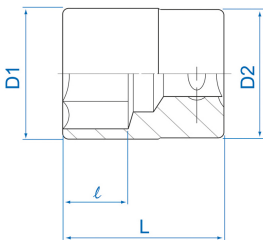

### **M** Vaso bi-hexagonal en métrico 1"

DIN 3124

- en métrico
- Cromo Vanadio, acabado cromado pulido

	Dimensión (mm)	D1 (mm)	D2 (mm)	L (mm)	l (mm)	Peso (g)
833036M	36	52	48	65	26	449
833038M	38	54	48	65	26	478
833041M	41	58	50	70	29	557
833046M	46	65	54	75	32	849
833050M	50	70	54	75	34	996
833054M	54	74	57	80	38	1145
833055M	55	76	57	83	42	1206
833058M	58	79	57	83	42	1263
833060M	60	82	60	87	46	1470
833063M	63	86	60	87	46	1555
833065M	65	88	65	90	49	1670
833067M	67	91	70	91	49	1670
833070M	70	94	70	93	50	2100