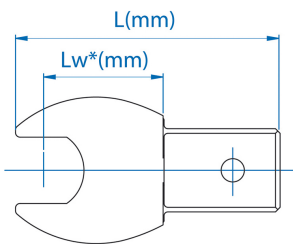

345011M

M Cabeza intercambiable de boca abierta en métrico (9 x 12 mm)

■ Acabado Cromado Pulido

	Dimensión (mm)	Fijación	Lw (mm)	L (mm)	Peso (g)
34501107M	7	9x12	17.5	36.5	36.9
34501108M	8	9x12	17.5	37	37.6
34501109M	9	9x12	17.5	37.9	37.2
34501110M	10	9x12	17.5	38	41.5
34501111M	11	9x12	17.5	38.5	39.7
34501112M	12	9x12	17.5	38.5	40.7
34501113M	13	9x12	17.5	39	45.6
34501114M	14	9x12	20	42	54.9
34501115M	15	9x12	20	42.5	55.5
34501116M	16	9x12	20	43	57.9
34501117M	17	9x12	20	43.5	58
34501118M	18	9x12	20	44	59.7
34501119M	19	9x12	20	45	64

KING TONY

Enjoy your work

34501121M	21	9x12	25	52.4	118
34501122M	22	9x12	25	53.1	124
34501124M	24	9x12	25	54.1	128
34501127M	27	9x12	32.5	60.1	198
34501130M	30	9x12	32.5	60.9	195
34501132M	32	9x12	32.5	62.6	213
34501136M	36	9x12	32.5	64.8	213