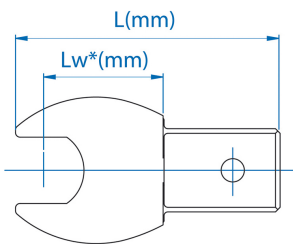

## 345011S

**S** Cabeza intercambiable de boca abierta en pulgadas (9 x 12 mm)

■ Acabado Cromado Pulido

	Dimensión (Inch)	Fijación	Lw (mm)	l (mm)	Peso (g)
34501110S	5/16"	9x12	17.5	37	37.6
34501112S	3/8"	9x12	17.5	38	41.5
34501114S	7/16"	9x12	17.5	38.5	39.7
34501116S	1/2"	9x12	17.5	39	45.6
34501118S	9/16"	9x12	20	42	54.9
34501120S	5/8"	9x12	20	43	57.9
34501122S	11/16"	9x12	20	43.5	58
34501124S	3/4"	9x12	20	45	64
34501108S	1/4"	9x12	17.5	37.4	36