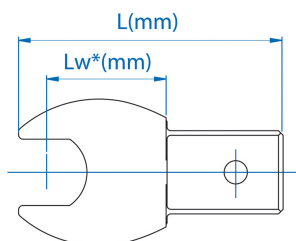

345011S

S Cabeza intercambiable de boca abierta en pulgadas (9 x 12 mm)

■ Acabado Cromado Pulido

	Dimensión (Inch)	Fijación	Lw (mm)	l (mm)	Peso (g)
34501110S	5/16"	9x12	17.5	37	37.6
34501112S	3/8"	9x12	17.5	38	41.5
34501114S	7/16"	9x12	17.5	38.5	39.7
34501116S	1/2"	9x12	17.5	39	45.6
34501118S	9/16"	9x12	20	42	54.9
34501120S	5/8"	9x12	20	43	57.9
34501122S	11/16"	9x12	20	43.5	58
34501124S	3/4"	9x12	20	45	64
34501108S	1/4"	9x12	17.5	37.4	36