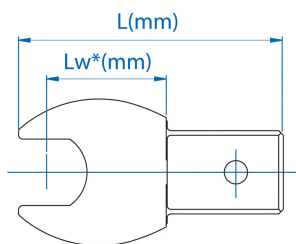

345012M

M Cabeza intercambiable de boca abierta en métrico (14 x 18 mm)

■ Acabado Cromado Pulido

	Dimensión (mm)	Fijación	Lw (mm)	L (mm)	Peso (g)
34501213M	13	14x18	25	56.5	117.3
34501214M	14	14x18	25	57	120
34501215M	15	14x18	25	57.5	116.4
34501216M	16	14x18	25	58	127.5
34501217M	17	14x18	25	58.5	138.2
34501218M	18	14x18	25	59	136.2
34501219M	19	14x18	25	59.5	140
34501221M	21	14x18	25	60.5	160,1
34501222M	22	14x18	25	61	162.9
34501223M	23	14x18	25	62	163
34501224M	24	14x18	25	62	168.6
34501225M	25	14x18	25	63	180
34501226M	26	14x18	30	69	210

KING TONY

Enjoy your work

34501227M	27	14x18	32.5	68.5	239.4
34501230M	30	14x18	32.5	70	249.5
34501232M	32	14x18	32.5	71.5	248.2
34501234M	34	14x18	32.5	73.2	252.5
34501236M	36	14x18	32.5	73.3	244.8
34501238M	38	14x18	32.5	72.7	229.8
34501240M	40	14x18	37	80	280
34501241M	41	14x18	40	79	315.9