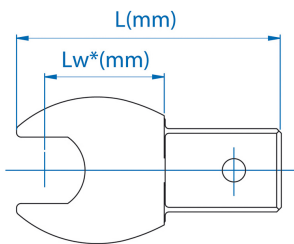

345012M

M Cabeza intercambiable de boca abierta en métrico (14 x 18 mm)

■ Acabado Cromado Pulido

	Dimensión (mm)	Fijación	Lw (mm)	L (mm)	Peso (g)
34501213M	13	14x18	25	56.5	117.3
34501214M	14	14x18	25	57	120
34501215M	15	14x18	25	57.5	116.4
34501216M	16	14x18	25	58	127.5
34501217M	17	14x18	25	58.5	138.2
34501218M	18	14x18	25	59	136.2
34501219M	19	14x18	25	59.5	140
34501221M	21	14x18	25	60.5	160,1
34501222M	22	14x18	25	61	162.9
34501223M	23	14x18	25	62	163
34501224M	24	14x18	25	62	168.6
34501225M	25	14x18	25	63	180
34501226M	26	14x18	30	69	210

34501227M	27	14x18	32.5	68.5	239.4
34501230M	30	14x18	32.5	70	249.5
34501232M	32	14x18	32.5	71.5	248.2
34501234M	34	14x18	32.5	73.2	252.5
34501236M	36	14x18	32.5	73.3	244.8
34501238M	38	14x18	32.5	72.7	229.8
34501240M	40	14x18	37	80	280
34501241M	41	14x18	40	79	315.9