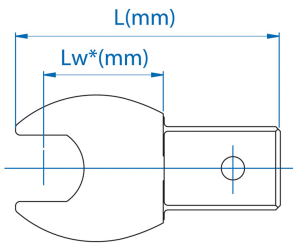

345012S

S Cabeza intercambiable de boca abierta en pulgadas (14 x 18 mm)

- en pulgadas
- Acabado cromado pulido

	Dimensión (Inch)	Fijación	Lw (mm)	L (mm)	Peso (g)
34501216S	1/2"	14x18	25	58	117
34501218S	9/16"	14x18	25	58	120
34501220S	5/8"	14x18	25	59	127
34501222S	11/16"	14x18	25	60	138
34501224S	3/4"	14x18	25	61	140
34501226S	13/16"	14x18	25	61	160
34501228S	7/8"	14x18	25	62	162
34501230S	15/16"	14x18	25	63	168
34501232S	1"	14x18	25	69	180
34501236S	1-1/8"	14x18	32.5	70	249
34501240S	1-1/4"	14x18	32.5	73	248
34501248S	1-1/2"	14x18	32.5	74	229