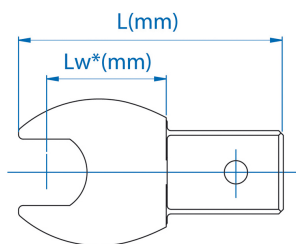

345012S

S Cabeza intercambiable de boca abierta en pulgadas (14 x 18 mm)

- en pulgadas
- Acabado cromado pulido

	Dimensión (Inch)	Fijación	Lw (mm)	L (mm)	Peso (g)
34501216S	1/2"	14x18	25	58	117
34501218S	9/16"	14x18	25	58	120
34501220S	5/8"	14x18	25	59	127
34501222S	11/16"	14x18	25	60	138
34501224S	3/4"	14x18	25	61	140
34501226S	13/16"	14x18	25	61	160
34501228S	7/8"	14x18	25	62	162
34501230S	15/16"	14x18	25	63	168
34501232S	1"	14x18	25	69	180
34501236S	1-1/8"	14x18	32.5	70	249
34501240S	1-1/4"	14x18	32.5	73	248
34501248S	1-1/2"	14x18	32.5	74	229